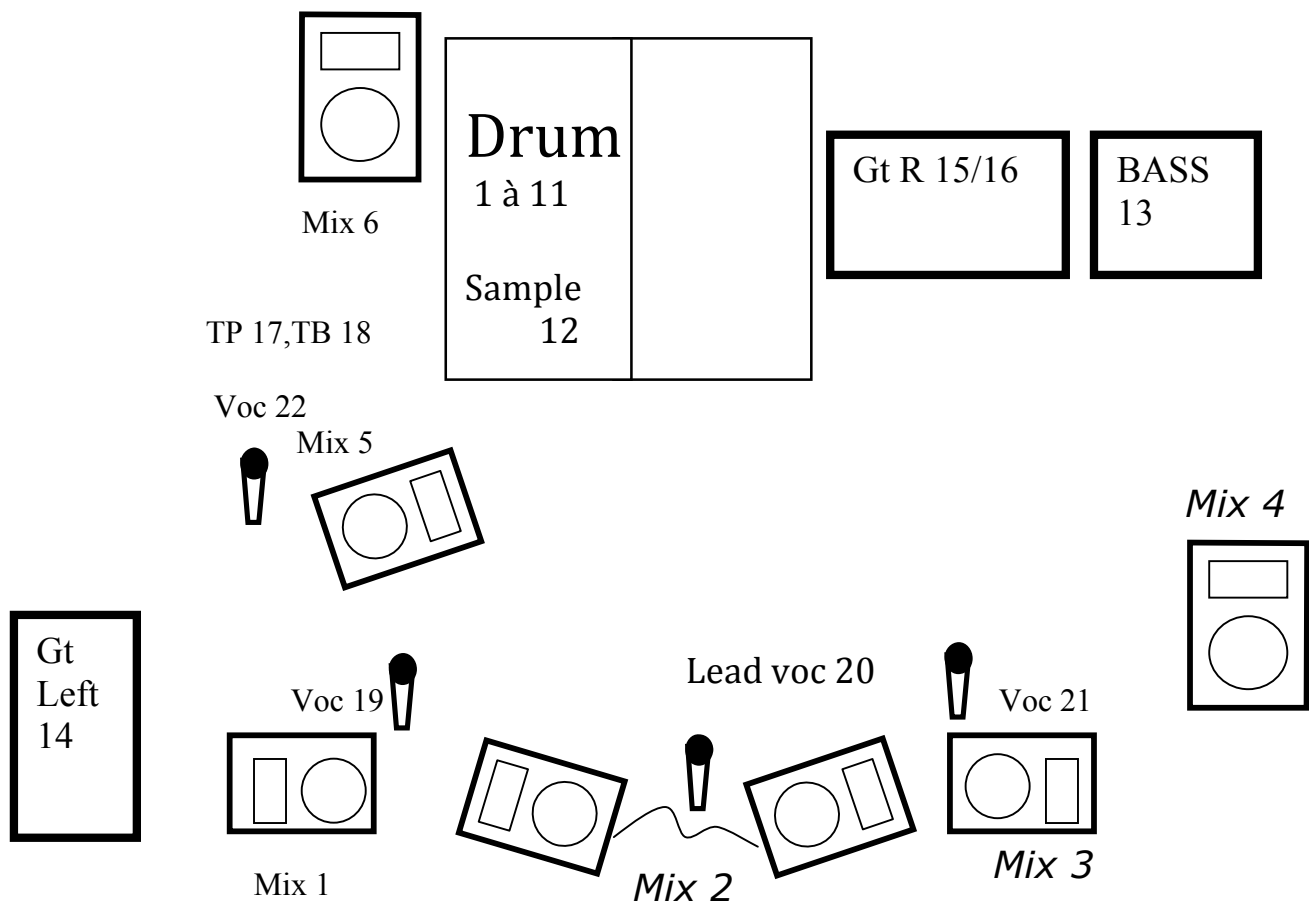

# LES CAMELEONS

FICHE TECHNIQUE SON Juillet 2012 Contact Xavier :0664549505  
djredbottle@gmail.com

IN	INSTRUMENT	MIC	INSERT
1	KICK	Audix D6	COMP/GATE
2	SN TOP	Beta 56	COMP/GATE
3	SN BOTTOM	E604	GATE
4	SN 2	E604	COMP/GATE
5	HH	SM81	
6	T1	E604	GATE
7	T2	E604	GATE
8	T3	MD421	GATE
9	RIDE	SM81	
10	OH	SM81	
11	OH	SM81	
12	SAMPLE	XLR	COMP
13	BASS	XLR	COMP
14	GT LEFT	SM57	
15	GT RIGHT	XLR	
16	GT RIGHT 2	XLR	
17	TP	XLR	COMP
18	TB	XLR	COMP
19	VOC GT LEFT	XLR	COMP
20	LEAD VOC	XLR	COMP
21	VOC GT RIGHT	XLR	COMP
22	VOC TB	XLR	COMP
23	SPARE VOC	SM58	COMP

## FRONT :

Console 32/8/8/2 type : **MIDAS, SOUNDCRAFT, YAMAHA, Numériques Ok:M7CL,PM5000,Digidesign,Innovason.**  
Inserts:**DBX160 , DRAWMER , BSS.**  
1 multi-effets type **Lexicon PCM,M2000.**  
1 tap delay type **TC DTWO**  
**Monitors:7 aux,7 Wedges sur 6 circuits.**  
+1 aux mono ear monitor Lead(fourni)

## Retours :

Mix 1 :Kick,GtRight,Sample,Voc  
Mix 2 :Kick,Sample,Voc,Tp,Tb  
Mix 3 :Kick,Sample,Voc  
Mix 4:Kick,Sample  
Mix 5 :Kick,Sample,Tp,Tb,Voc  
Mix 6 :Kick  
Mix 7(ear) :Kick,Sample,Gt Right,Tp,Voc